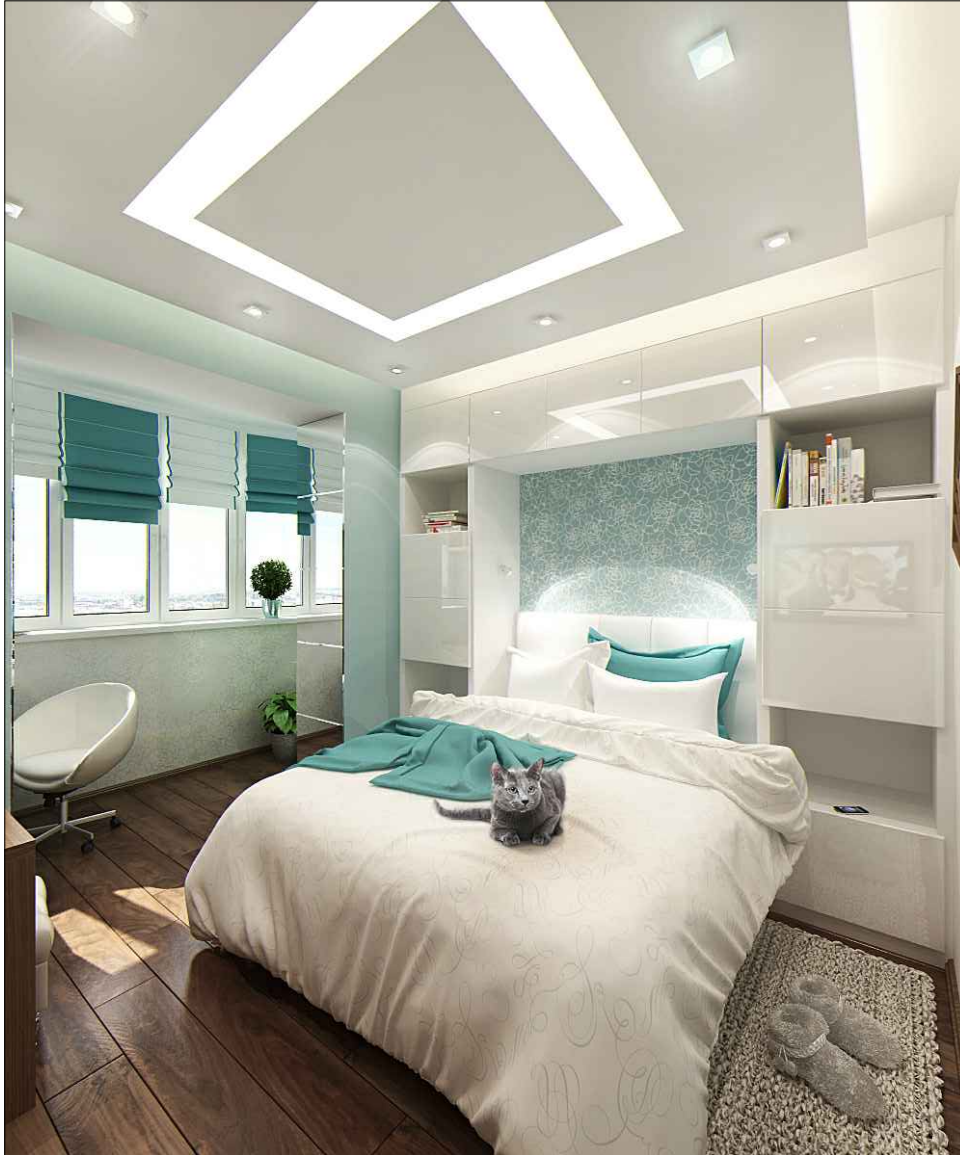

Видовые точки спальни

Организация

**IDEA**  
STUDIO DESIGN  
819801737 55 37  
www.idea-studio.ru

Объект

Московская обл. 2. Балашиха,  
звездная 4

Название чертежа

Видовые точки спальни

Масштаб