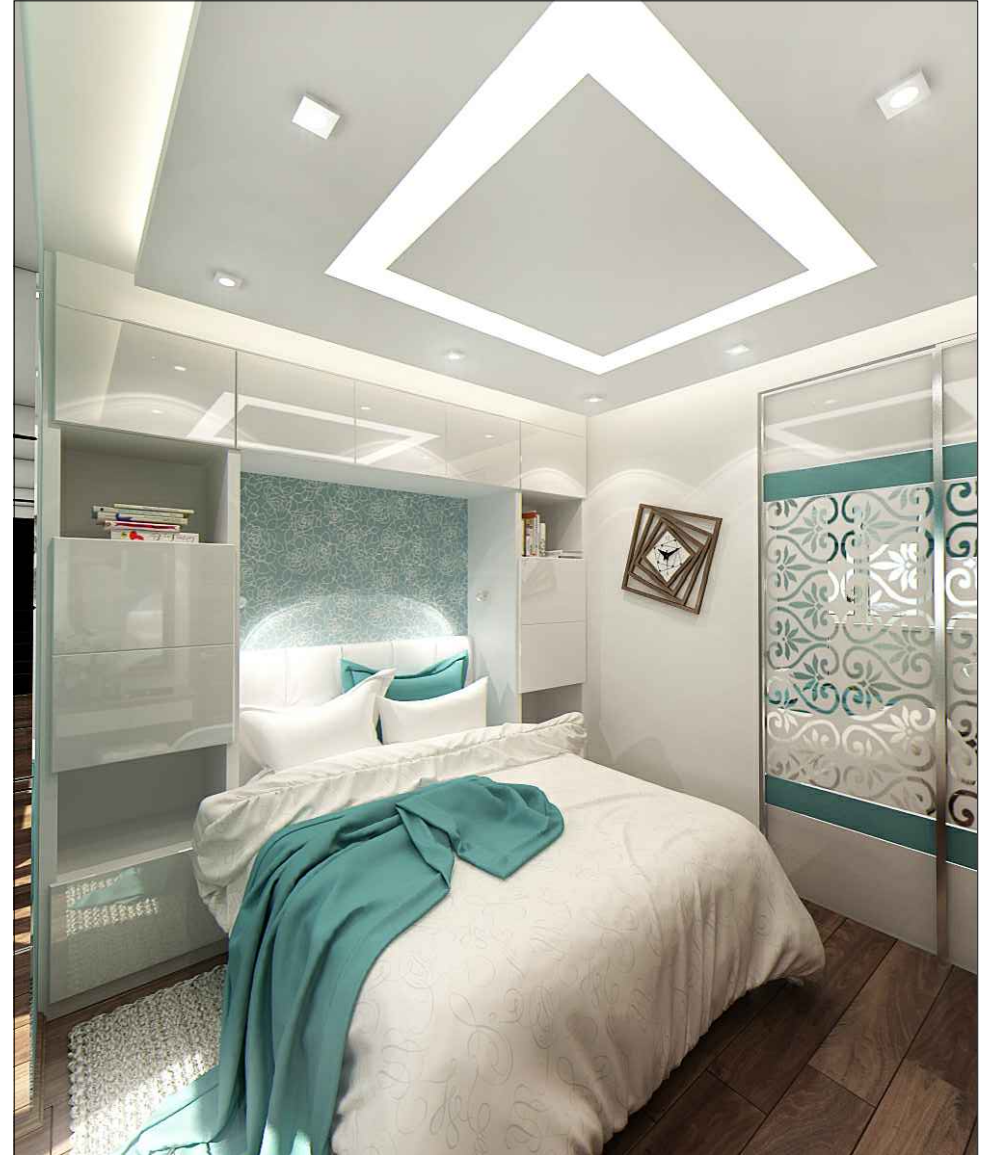

Видовые точки спальни

Организация

**IDEA**  
STUDIO DESIGN  
819801737 55 37  
www.idea-studio.ru

Объект

Московская обл. 2. Балашиха,  
звездная 4

Название чертежа

Видовые точки спальни

Масштаб