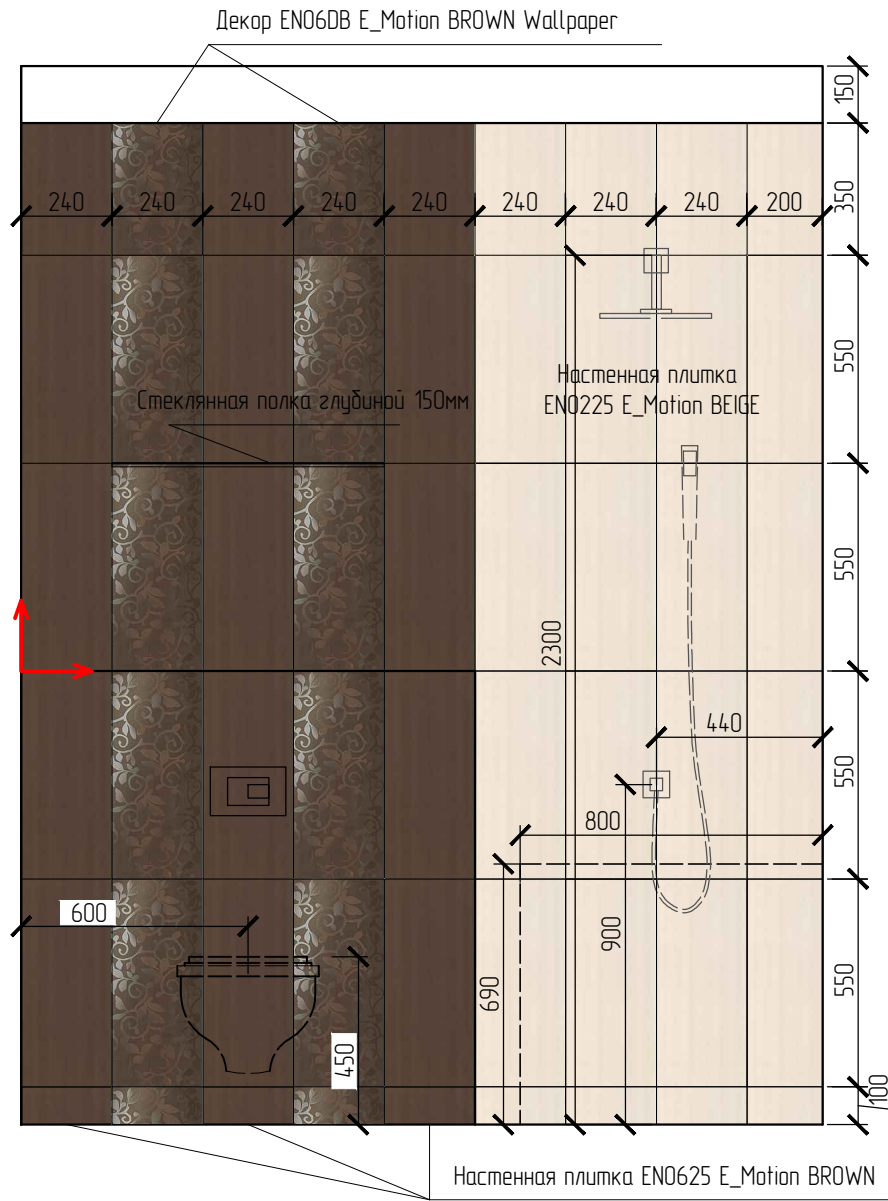

Развертка (ванная) М1:20

Место начала и направление раскладки плитки

<p>Организация</p>	<p>Объект</p>	<p>Название чертежа</p>	<p>Масштаб</p>	<p>Лист</p>
<p>IDEA STUDIO DESIGN 819801737 55 37 www.idea-studio.ru</p>	<p>Московская обл. Балашиха, звездная 4</p>	<p>Развертка (ванная)</p>	<p>1:20</p>	