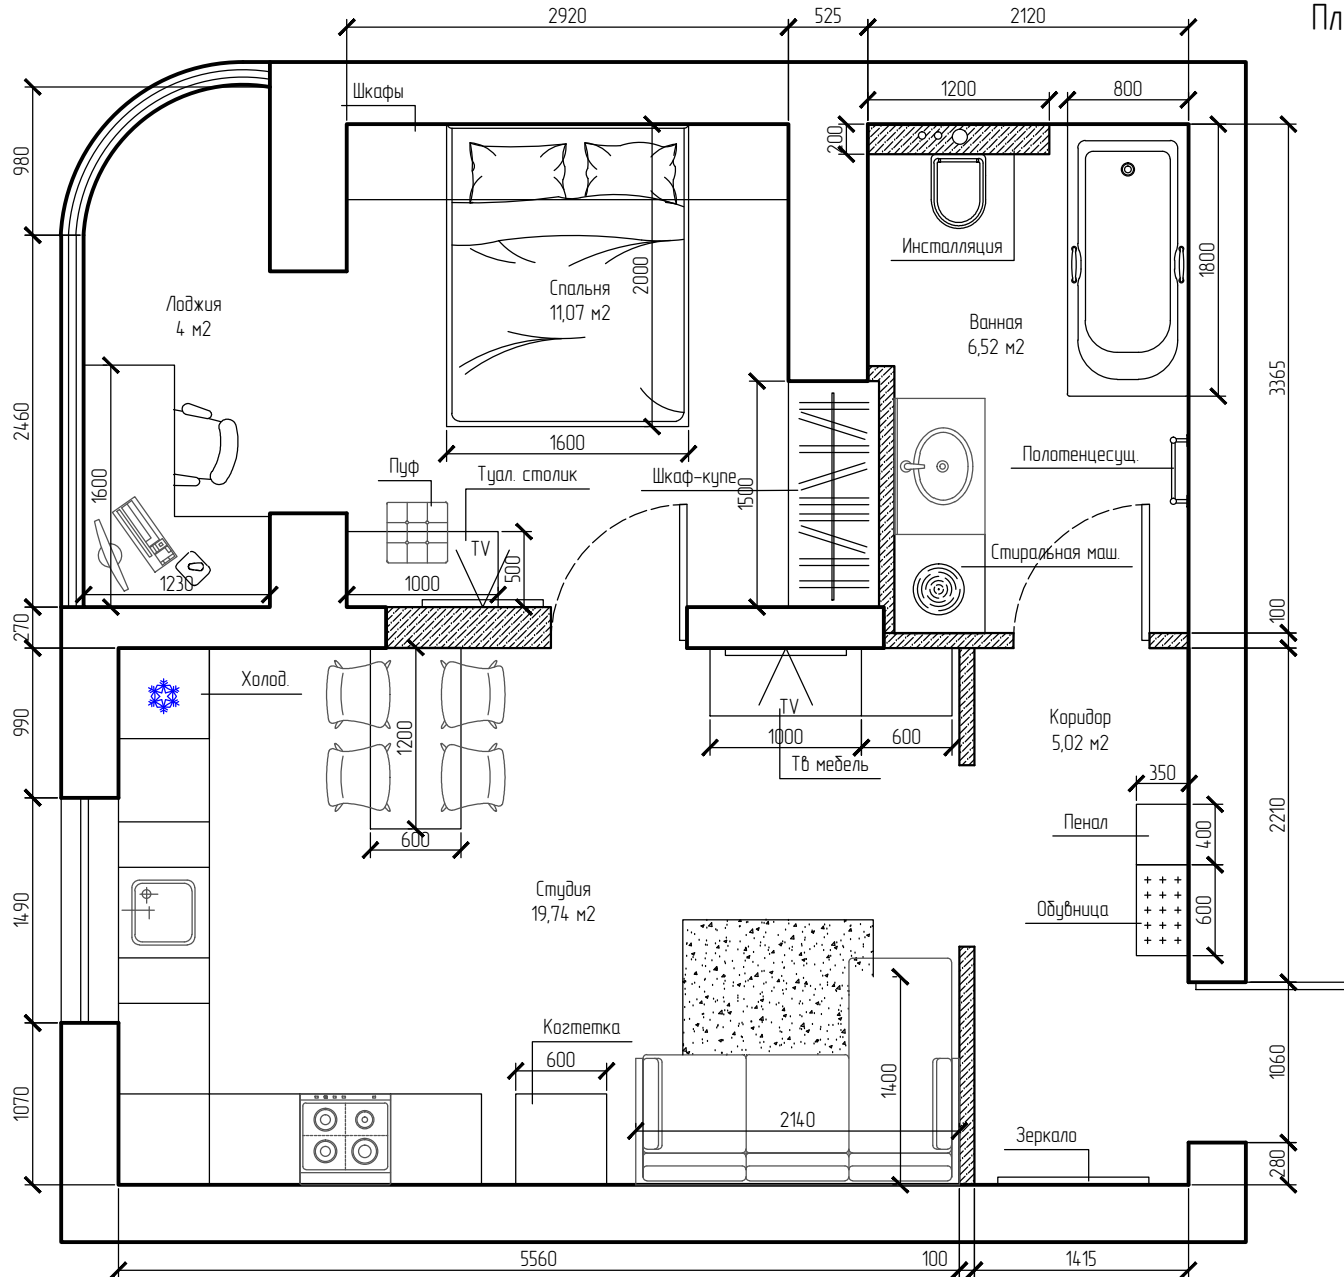

План зонирования М 1:50

Организация

IDEA
STUDIO DESIGN
www.idea-st.ru
819801737 55 37

Объект

Московская обл. 2. Балашиха,
звездная 4

Настящие чертежи

План зонирования

Масштаб