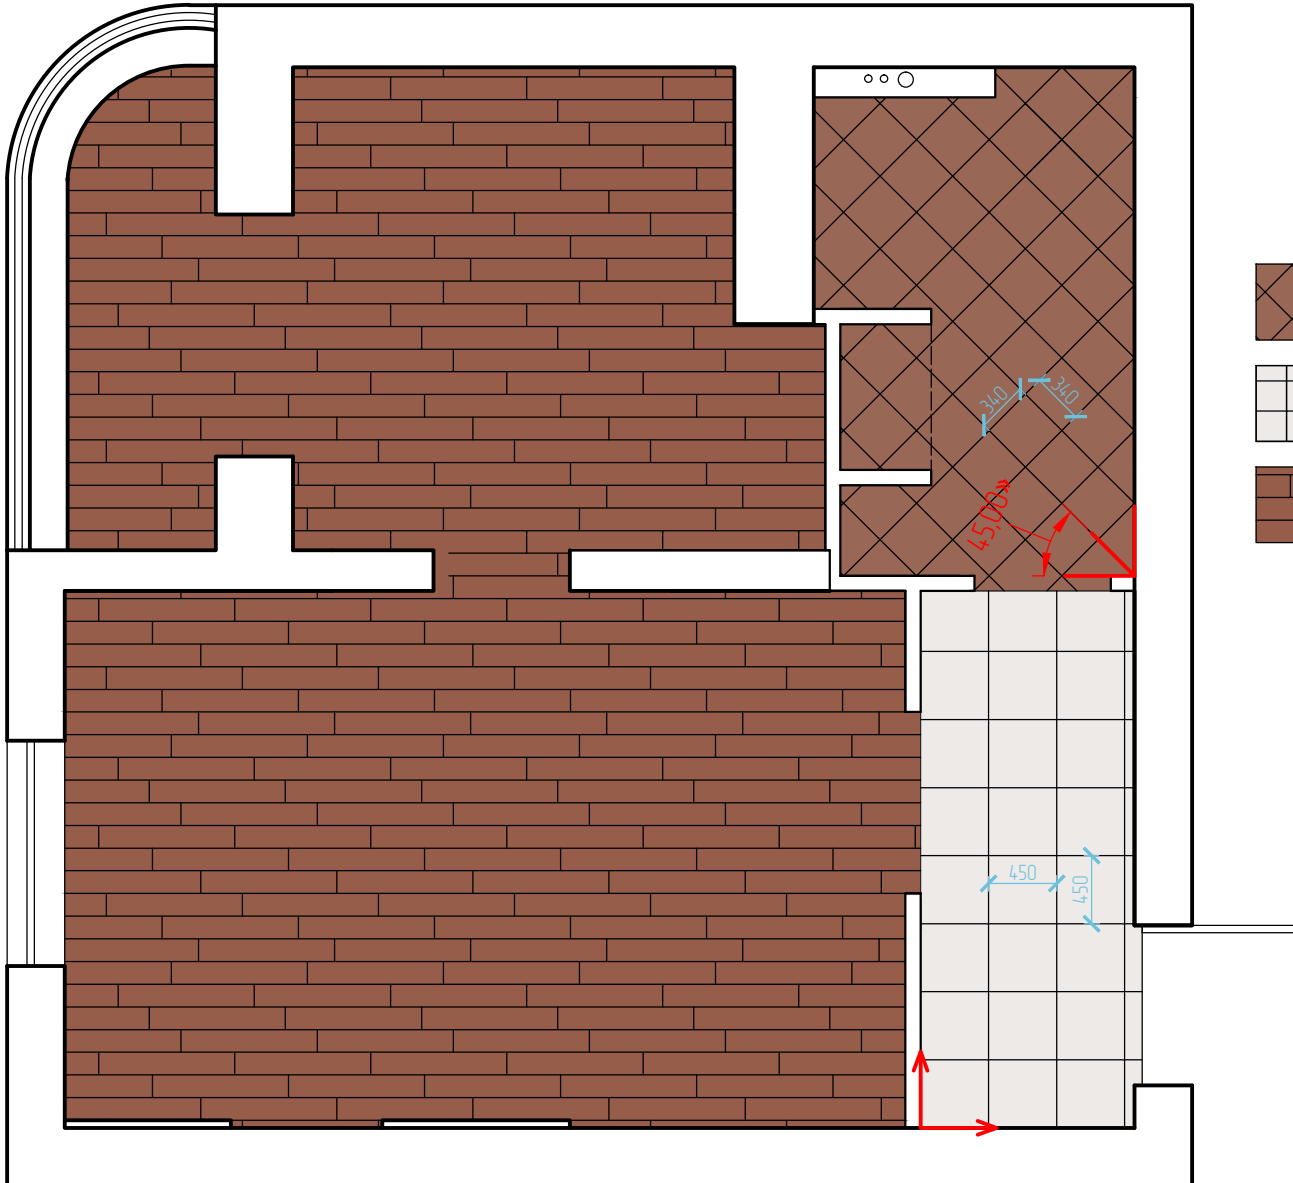

План полов М 1:50

Условные обозначения:

Место начала и направление раскладки плитки

Плитка Kerama Marazzi Лакшми коричневый арт. 4590 (340x340) – 60 шт. (6,55 м2)

Ковд Плизн Беж / Code Plain Beige (450x450) – 26 шт. (5,02 м2)

Ламинат Quick Step Country U1030 Дуб в колониальном стиле – 34,02 м2

Организация

IDEA
STUDIO DESIGN
819801737 55 37
www.idea-st.ru

Объект

Московская обл. 2. Балашиха,
Звездная 4

Назвние чертежа

План полов

Масштаб