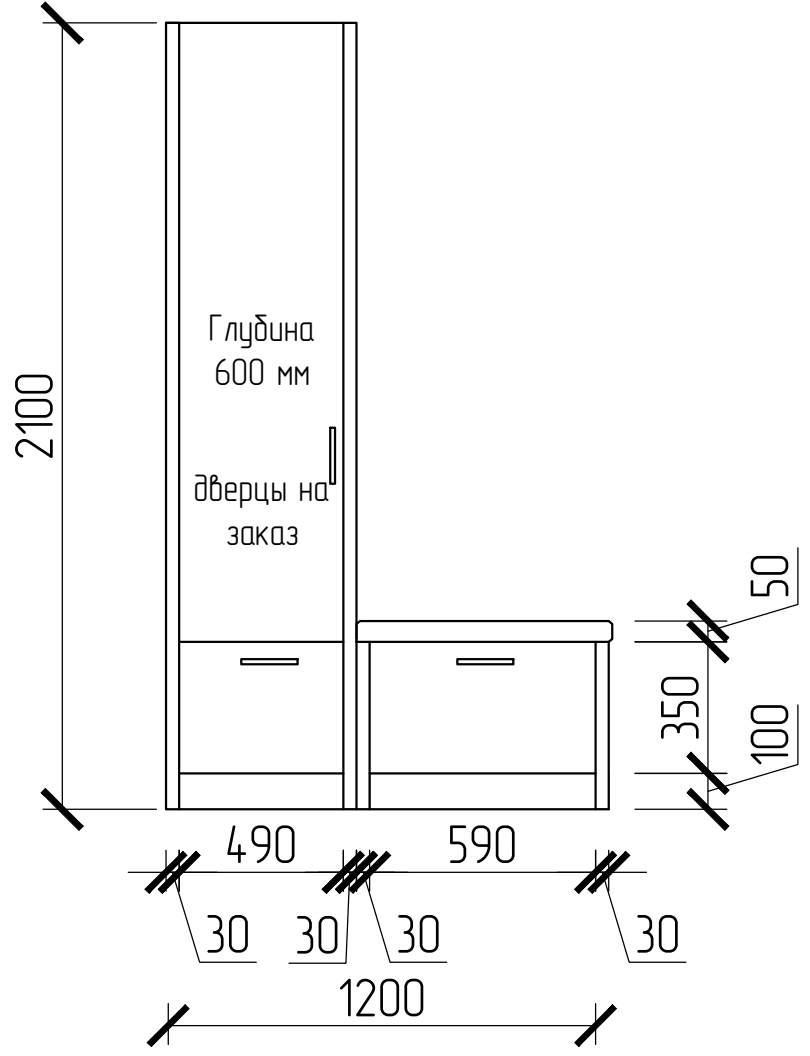

Выполнить на заказ. М1:20

ИДЕА STUDIO DESIGN 819801737 55 37	Организация
Москва звездная 4	Объект
Выполнить на заказ	Название чертежа
1:20	Масштаб
	Лист

Мебель в прихожую

Мебель в гостиную